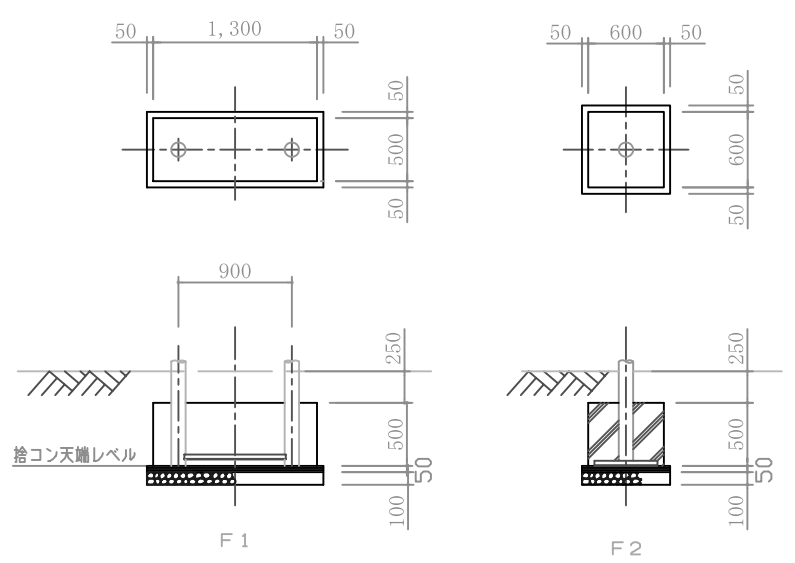

立面図

 Dai-i Dream	158-7 Tottorimachi Maebashishi Gumma-ken Japan			
	TITLE	CUSTOMER	SCALE	1/50
	たけのこタワー	群馬県宮城村	Date	99/3
		NO:	KA 017	

クロソイドの諸元

IPNo.	1	
KNo.	1-1	1-2
IA	8°43'19"	43°36'36"
$\tau$	17°26'38"	17°26'38"
$\alpha$		
A	3.360	4.752
R	6.090	6.090
L	1.854	3.708
$\angle R$	-0.024	-0.094
Xm	0.926	1.848
Ym	-6.113	-6.183
X	1.850	3.674
CL	7.416	7.416
Tc	3.474	4.220
S0	1.852	3.693

滑走部詳細図 S=1/10

基礎詳細図 S=1/30

Daiji Dream

158-7 Tottorimachi  
 Maebashishi Gumaken  
 Japan

グリッサンド (GLISSANDO)

CUSTOMER	群馬県宮城村	SCALE	1/100
Date		NO:	SN139A