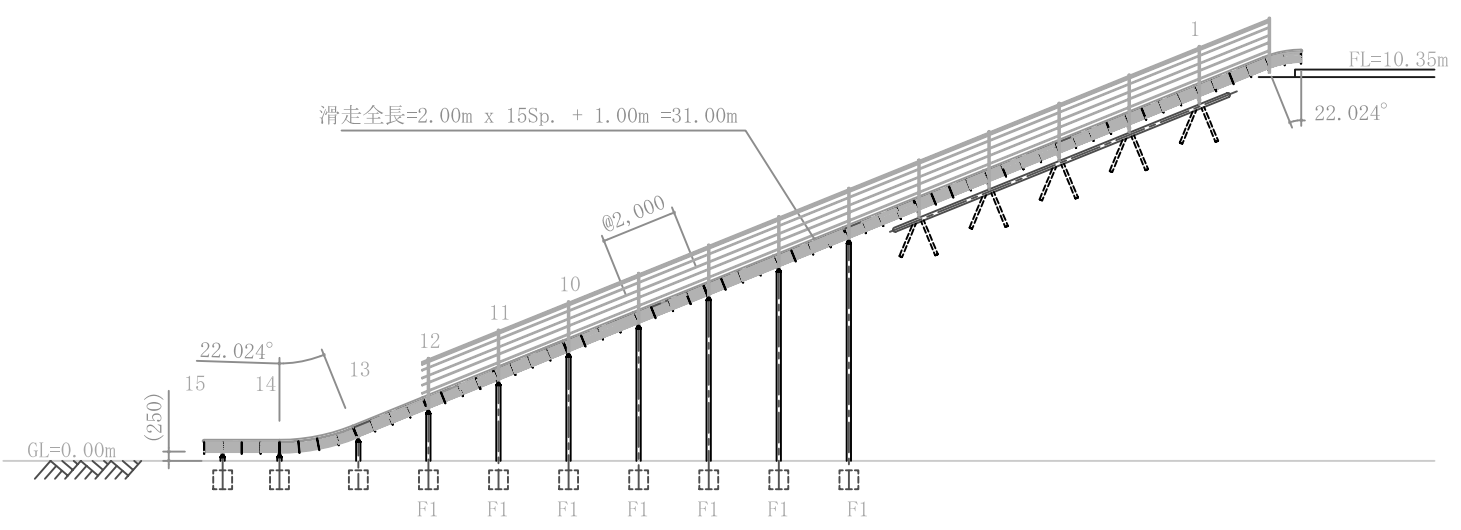

立面図

 Dai-i Dream	158-7 Tottorimachi Maebashishi Gumma-ken Japan			
	TITLE	CUSTOMER	SCALE	1/50
	たけのこタワー	群馬県宮城村	Date	99/3
		NO:	KA 017	

クロソイドの諸元

IPNo.	1	
KNo.	1-1	1-2
IA	8°43'19"	43°36'36"
$\tau$	17°26'38"	17°26'38"
$\alpha$		
A	3.360	4.752
R	6.090	6.090
L	1.854	3.708
$\angle R$	-0.024	-0.094
Xm	0.926	1.848
Ym	-6.113	-6.183
X	1.850	3.674
CL	7.416	7.416
Tc	3.474	4.220
S0	1.852	3.693

滑走部詳細図 S=1/10

基礎詳細図 S=1/30

Daiji Dream

158-7 Tottorimachi  
 Maebashishi Gumaken  
 Japan

グリッサンド (GLISSANDO)

CUSTOMER	群馬県宮城村	SCALE	1/100
Date		NO:	SN139A