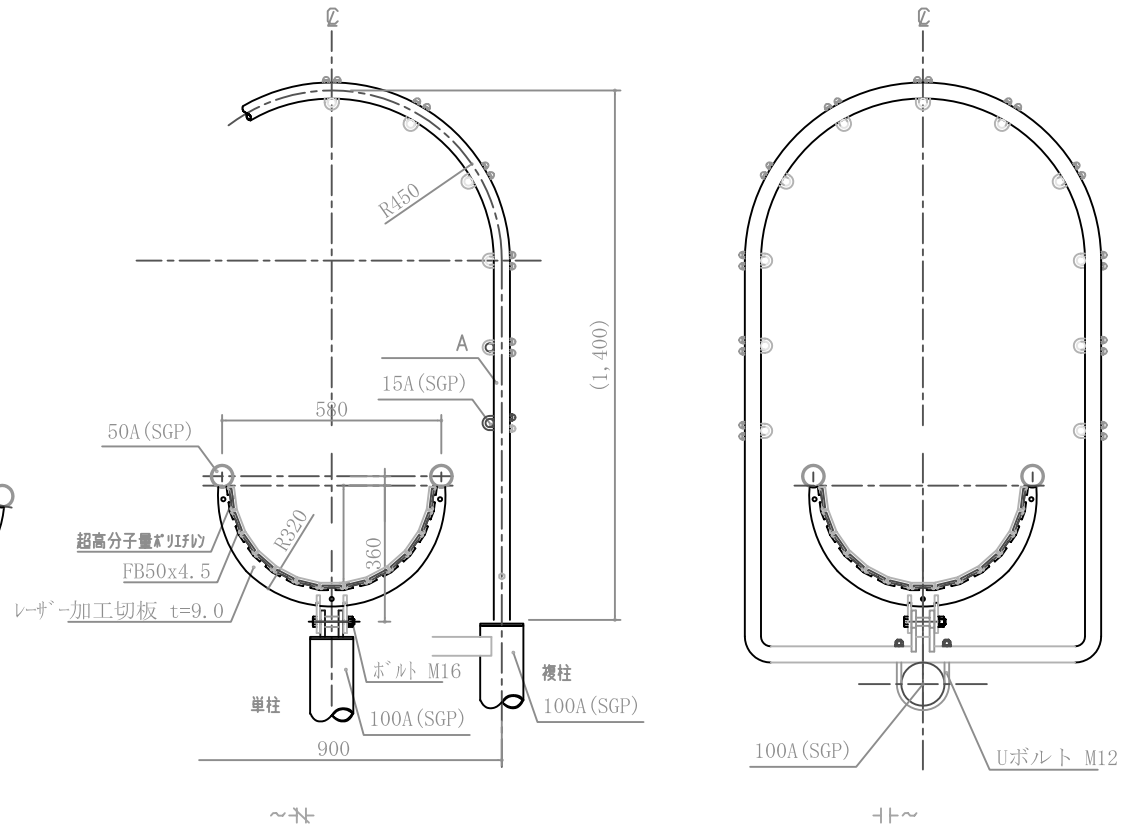

立面図

 Dai-i Dream	158-7 Tottorimachi Maebashishi Gumma-ken Japan			
	TITLE	CUSTOMER	SCALE	1/50
	たけのこタワー	群馬県宮城村	Date	99/3
		NO:	KA 017	

クロソイドの諸元

IPNo.	1	
KNo.	1-1	1-2
IA	8°43'19"	43°36'36"
$\tau$	17°26'38"	17°26'38"
$\alpha$		
A	3.360	4.752
R	6.090	6.090
L	1.854	3.708
$\angle R$	-0.024	-0.094
Xm	0.926	1.848
Ym	-6.113	-6.183
X	1.850	3.674
CL	7.416	7.416
Tc	3.474	4.220
S0	1.852	3.693

滑走部詳細図 S=1/10

基礎詳細図 S=1/30

Daiji Dream

158-7 Tottorimachi  
 Maebashishi Gumaken  
 Japan

グリッサンド (GLISSANDO)

CUSTOMER	群馬県宮城村	SCALE	1/100
Date		NO:	SN139A