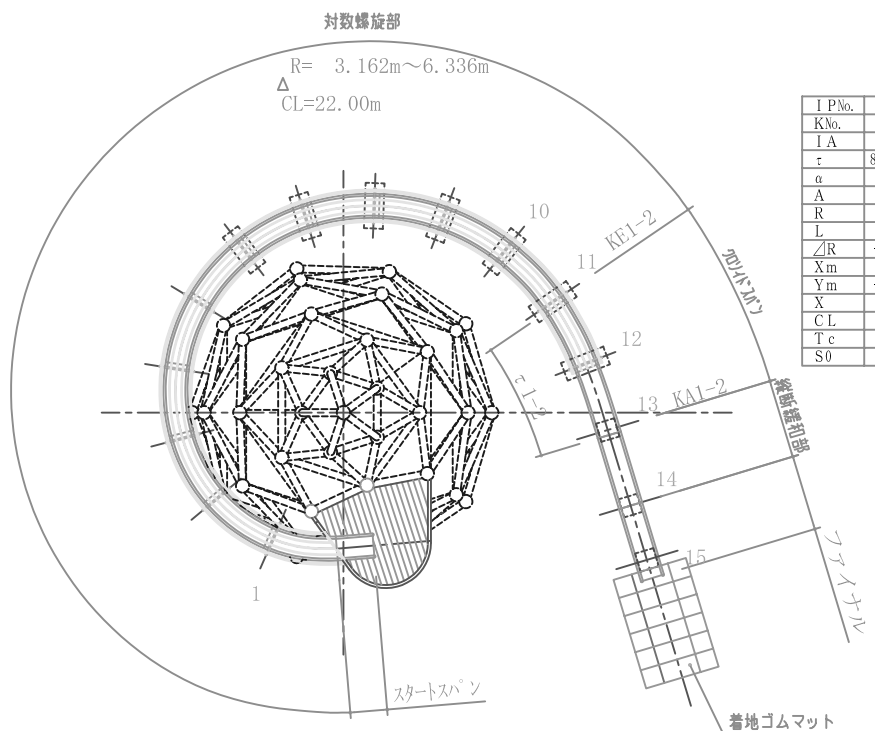

立面図

 Dai-i Dream	158-7 Tottorimachi Maebashishi Gumma-ken Japan			
	TITLE	CUSTOMER	SCALE	1/50
	たけのこタワー	群馬県宮城村	Date	99/3
		NO:	KA 017	

クロソイドの諸元

IPNo.	1	
KNo.	1-1	1-2
IA	8°43'19"	43°36'36"
$\tau$	17°26'38"	17°26'38"
$\alpha$		
A	3.360	4.752
R	6.090	6.090
L	1.854	3.708
$\angle R$	-0.024	-0.094
Xm	0.926	1.848
Ym	-6.113	-6.183
X	1.850	3.674
CL	7.416	7.416
Tc	3.474	4.220
S0	1.852	3.693

滑走部詳細図 S=1/10

基礎詳細図 S=1/30

Daiji Dream

158-7 Tottorimachi  
 Maebashishi Gumaken  
 Japan

グリッサンド (GLISSANDO)

CUSTOMER	群馬県宮城村	SCALE	1/100
Date		NO:	SN139A